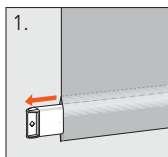

Vielen Dank für den Kauf dieses MHZ Produktes. Damit Sie lange Freude daran haben und die Funktion erhalten bleibt, empfehlen wir, folgende Pflegehinweise zu beachten:

Nous vous remercions d'avoir acheté ce produit MHZ. Afin que ce dernier vous donne entière satisfaction et fonctionne correctement de manière durable, nous vous recommandons de suivre les instructions de nettoyage ci-dessous :

Beschwerungsleiste entfernen.
Enlever la baguette de lestage.