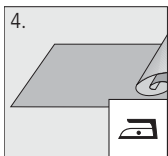

Beschwerungsleiste entfernen.  
*Enlever la baguette de lestage.*

Stoffpaneele von den Paneelwagen abnehmen.  
*Décrocher les panneaux en tissu des chariots.*

Bei maximal 30 °C im Schonwaschgang in der Maschine waschen und mit max. 800 Umdrehungen schleudern. Wir empfehlen die Verwendung eines Feinwaschmittels.  
*Nettoyer en machine à maximum 30°C, programme linge délicat et essorer à maximum 800 tours. Nous vous recommandons d'utiliser un produit de lessive pour linge délicat.*